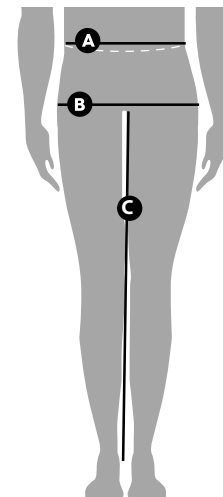

PANTALÓN TERMICO IRON MUJER

	X S	S	M	L	XL	XXL
A. CINTURA	70	70 -74	74 - 78	78 - 82	82 - 86	86 - 90
B. CADERA	90-104	104-108	108 -112	112-116	116 -120	120 -124
C. LARGO ENTREPIERNA	75	76,5	78	79,5	81	82,5

* Medidas en centímetros.