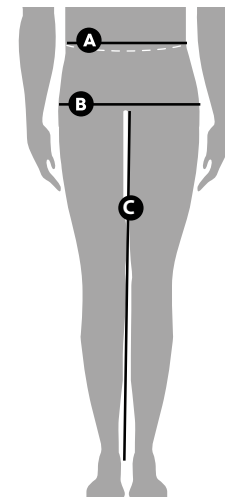

PANTALÓN TERMICO IRON HOMBRE

	S	M	L	XL	XXL
A. CINTURA	80	80 - 84	84 - 88	88 - 92	92 - 96
B. CADERA	112	112 - 116	116 - 120	120 - 124	124 - 128
C. LARGO ENTREPIERNA	78	79	80	81	82

* Medidas en centímetros.