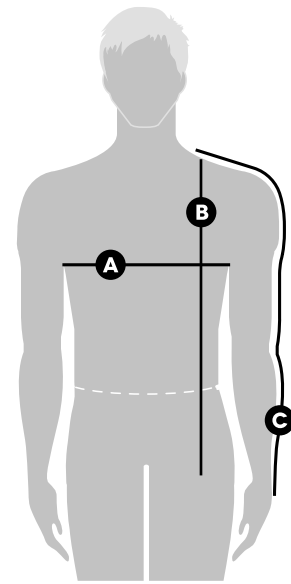

CAMISA OREGON HOMBRE	S	M	L	XL	XXL
<b>A. PECHO</b>	107	108-112	112-116	116- 120	120-124
<b>B. LARGO TOTAL</b>	71	72	73	74	75
<b>C. LARGO BRAZO</b>	78	80	82	84	86

*\* Medidas en centímetros.*