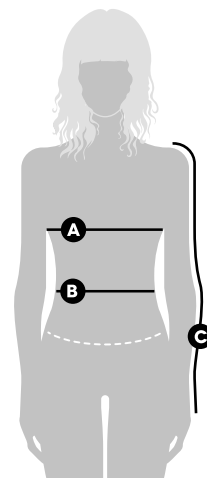

CAMISA HW ARIZONA REGULAR MUJER

	XS	S	M	L	XL	XXL
A. PECHO	98,5	98,8 - 102,5	102,5 - 106,5	106,5 - 110,5	110,5 - 114,5	114,5 - 118,5
B. CINTURA	87,5	87,5 - 91,5	91,5 - 99,5	99,5 - 103,5	103,5 - 107,5	107,5 - 111,5
C. LARGO BRAZO	59,5	60,5	61,5	62,5	63,5	64,5

* Medidas en centímetros.