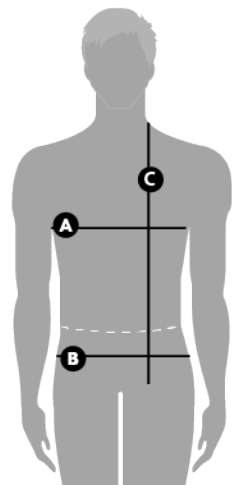

CHALECO XPERT HOMBRE ALASKA

	S	M	L	XL	XXL	XXXL
A. PECHO	116	116-120	120-124	124-128	128-132	132-136
B. CADERA	116	116-120	120-124	124-128	128-132	132-136
C. LARGO TOTAL	64	66	68	70	72	74

* Medidas en centímetros.