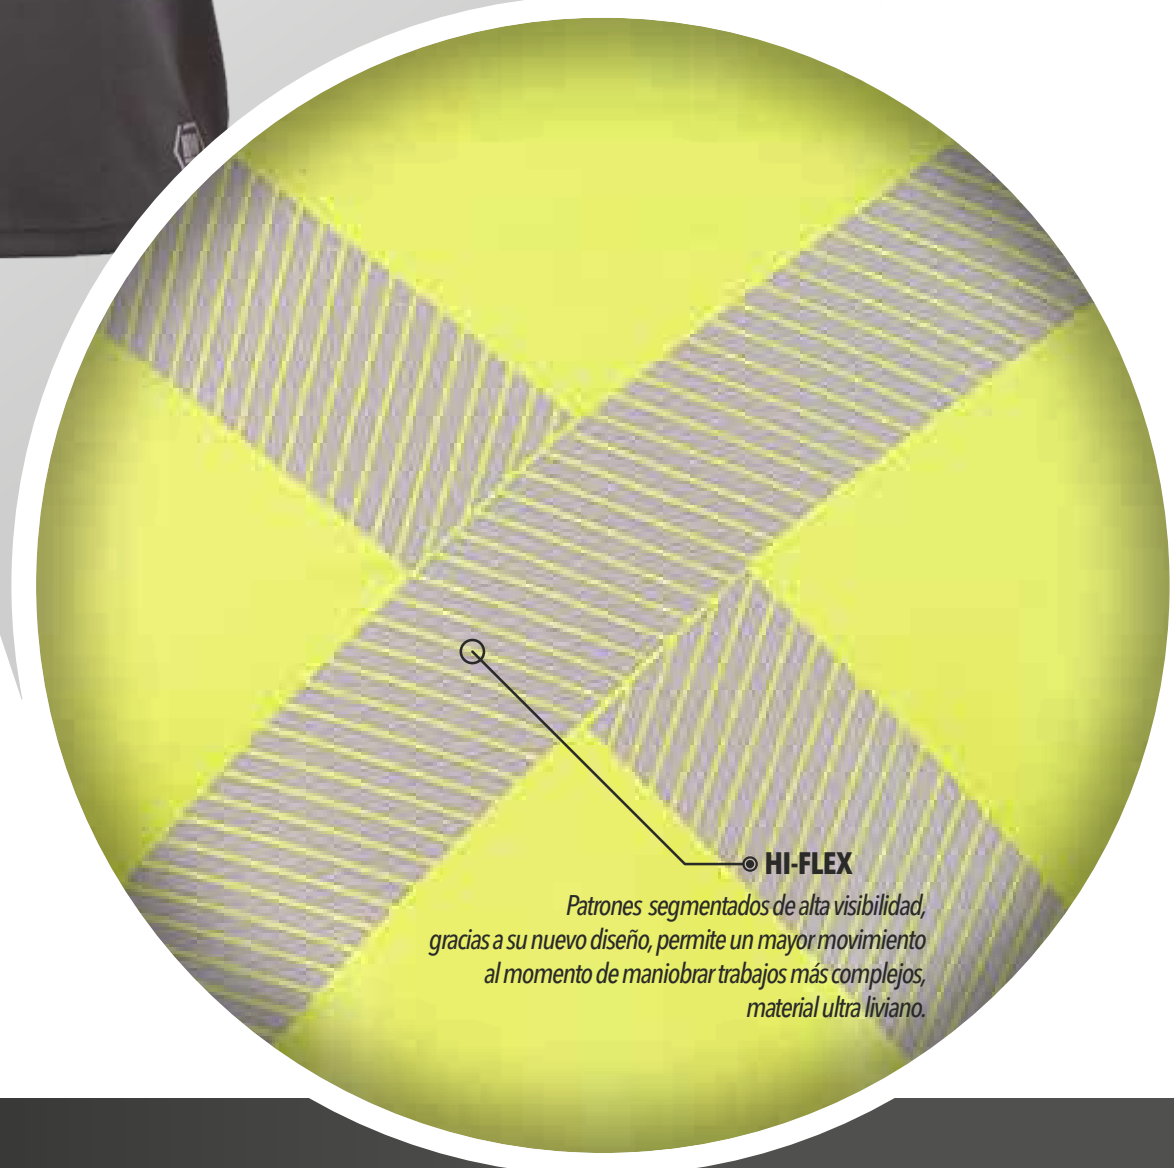

POLERA REFLECTIVA
MANGA CORTA
REFLECTIVE
LINE

POLERA REFLECTIVA

MANGA CORTA

CARACTERÍSTICAS

Polera reflectiva con **filtro UV 50+**, permite mayor cuidado para la piel en condiciones extremas de calor / **QuickDry** / Entrega un **gran nivel de visibilidad** por su color / **Bandas reflectivas de 2"**.

COLORES DISPONIBLES

ROJO
FLUOR

AMARILLO
FLUOR

COMPOSICIÓN

- 100% Poliéster.
- Peso tela: 90 grs.

TECNOLOGÍAS

QUICK DRY

BREATHABLE

UV FILTER

HI-FLEX

HI-FLEX
Patrones segmentados de alta visibilidad, gracias a su nuevo diseño, permite un mayor movimiento al momento de maniobrar trabajos más complejos, material ultra liviano.

TALLAS

POLERA MANGA CORTA ROJO FLUOR

TALLA	CÓDIGO
S	4534910776711
M	4534910776712
L	4534910776713
XL	4534910776714
XXL	4534910776715

POLERA MANGA CORTA AMARILLO FLUOR

TALLA	CÓDIGO
S	4534910776716
M	4534910776717
L	4534910776718
XL	4534910776719
XXL	4534910776720