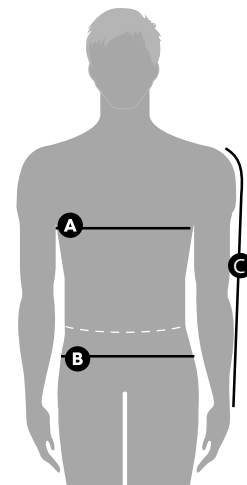

POLAR PARDO HOMBRE QUEBEC

	S	M	L	XL	XXL	XXXL
A. PECHO	111	112-115	116-119	120-123	124-127	128-131
B. CADERA	107	108-111	112-115	116-119	120-123	124-127
C. LARGO BRAZO	65	66	67	68	69	70

* Medidas en centímetros.