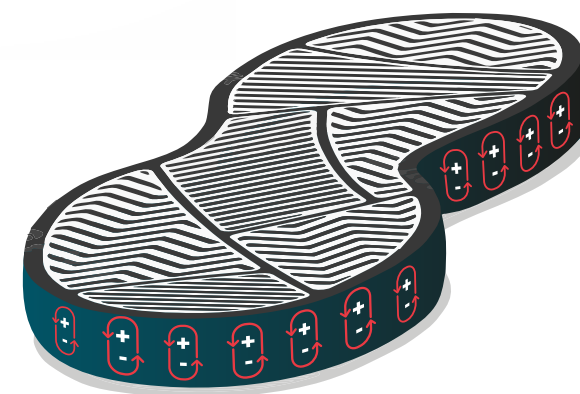

VISTA LATERAL

Café

Contrafuerte Reforzado

Regulador Térmico de Altas y Bajas temperaturas

Goma resistente a los hidrocarburos, y sus derivados.

Puntera de seguridad Composite

Antiperforante Textil

DIELÉCTRICO

COMPOSICIÓN

- Capellada: Cuero Crazy Horse
- Forro: Cuero
- Puntera: Composite 200J.
- Plantilla: Antiperforante textil 1100N.
- Suela: Eva/Rubber/TPU

MATERIALES

CAPELLADA CUERO

PLANTA GOMA RESISTENTE

CALZADO CUERO

PUNTERA COMPOSITE

TECNOLOGÍAS

PUNTERA DE SEGURIDAD

AISLAMIENTO DIELÉCTRICO

RESISTENTE A DERIVADOS E HIDROCARBUROS

REPELENTE AL AGUA

PLANTILLA ANTIPERFORANTE

RESISTENCIA A IMPACTOS

SUELA ANTIDESLIZANTE

MATERIALES LIVIANOS

FUNCIÓN DIELÉCTRICO

La Función **DIELÉCTRICO** esta fabricado con materiales no conductores, como ciertos tipos de goma, caucho o polímeros aislantes, que impiden que la electricidad fluya a través del calzado, protegiendo al usuario de descargas eléctricas.