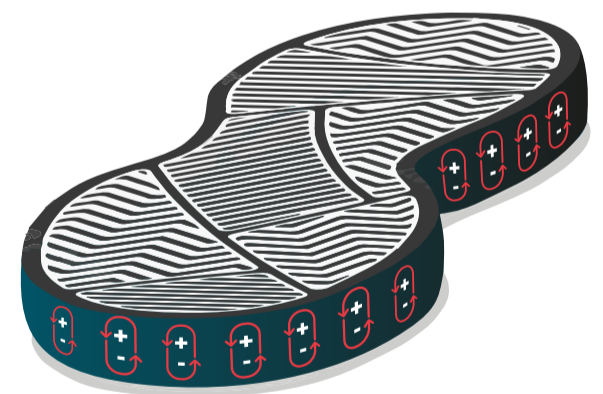

DENVER PRO

CALZADO DE SEGURIDAD

CARACTERÍSTICAS

DENVER PRO es una reconocida línea de calzado de seguridad confeccionada en cuero nobuck de tonalidad café. Este calzado destaca por su construcción cementada y está equipado con una entresuela de EVA que proporciona un nivel excepcional de comodidad. Su planta de goma es resistente a los hidrocarburos y sus derivados, garantizando durabilidad y seguridad. Equipado con aislante térmico **Thinsulate 3M**, un regulador térmico de alta eficiencia que asegura el confort de tus pies en variadas temperaturas. Además, su planta textil interior es **antiperforante**. Calzado repelente al agua es ideal para actividades al aire libre en condiciones húmedas, como caminar bajo la lluvia, hacer senderismo en terrenos mojados o trabajar en entornos donde la humedad es un factor constante.

VISTA LATERAL

Café

Contrafuerte Reforzado

COMPOSICIÓN

- Capellada: Cuero Nobuck
- Forro: Pig leather
- Puntera: Composite 200J.
- Refuerzos: Refuerzos de TPU.
- Entresuela: Eva

Plantilla Antiperforante

Regulador Térmico de Altas y Bajas temperaturas

Goma resistente a los hidrocarburos, y sus derivados. (DIELÉCTRICO)

Repelente al agua para condiciones húmedas.

Puntera de seguridad Composite

MATERIALES

CAPELLADA CUERO

PLANTA GOMA RESISTENTE

CONTRAFUERTE TERMOFORMADO

SUELA ANTIDESLIZANTE

MATERIALES LIVIANOS

FUNCIÓN DIELÉCTRICO

La Función **DIELÉCTRICO** esta fabricado con materiales no conductores, como ciertos tipos de goma, caucho o polímeros aislantes, que impiden que la electricidad fluya a través del calzado, protegiendo al usuario de descargas eléctricas.