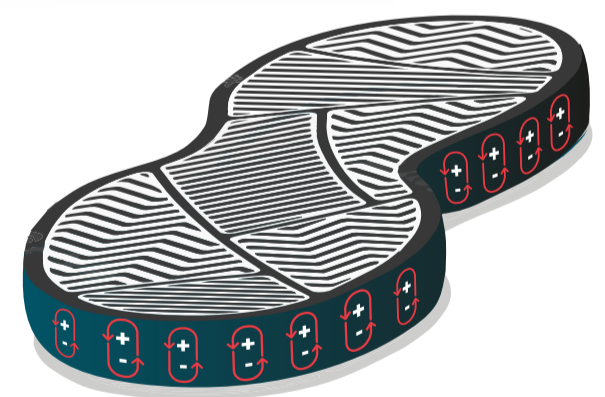

La Función **DIELÉCTRICO** está fabricado con materiales no conductores, como ciertos tipos de goma, caucho o polímeros aislantes, que impiden que la electricidad fluya a través del calzado, protegiendo al usuario de descargas eléctricas.

TALLAS

CALZADO DE SEGURIDAD QUEBEC
TERRANOVA

TALLA	CÓDIGO
35	1536211758807
36	1536211758808
37	1536211758809
38	1536211758810
39	1536211758811
40	1536211758812

TALLA	CÓDIGO
41	1536211758813
42	1536211758814
43	1536211758815
44	1536211758816
45	1536211758817
46	1536211758818

QUEBEC
STRONG SHOES FOR THE REAL WORKER