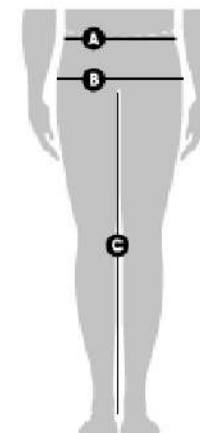

### CUBRE PANTALÓN NORWAY UNISEX

	XS	S	M	L	XL	XXL	XXXL
A. CINTURA	77	78-81	82-85	86-89	90-93	94-97	98-101
B. CADERA	110	111-114	115-118	119-122	123-126	127-130	131-134
C. LARGO ENTREPIERNA	76	77	78	79	80	81	82

\* Medidas en centímetros.