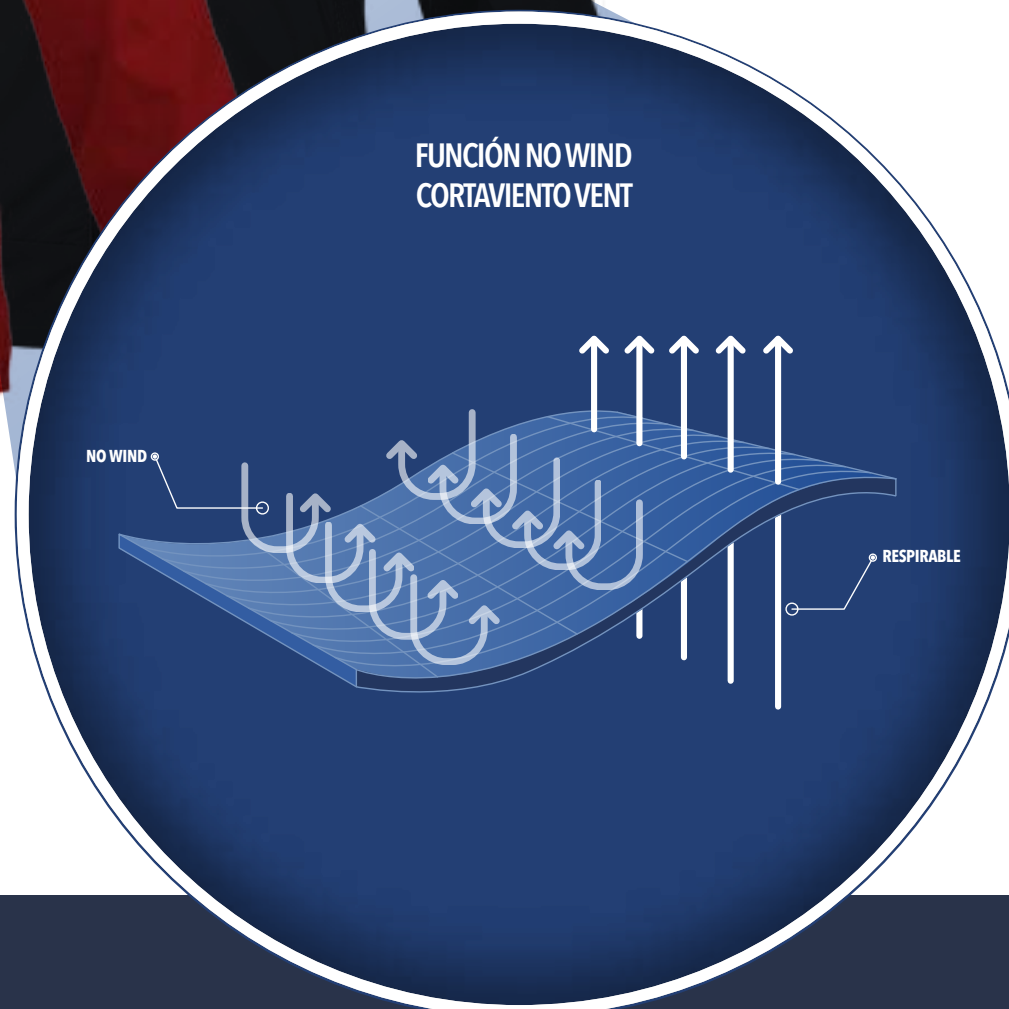

TALLAS

CORTAVIENTO HW VENT MUJER LIME

TALLA	CÓDIGO
XS	4534910297157
S	4534910297158
M	4534910297159
L	4534910297160
XL	4534910297161
XXL	4522010298959

CORTAVIENTO HW VENT DEEP BLUE

TALLA	CÓDIGO
XS	4534910297152
S	4534910297153
M	4534910297154
L	4534910297155
XL	4534910297156
XXL	4522010298958

CORTAVIENTO HW VENT MINT

TALLA	CÓDIGO
XS	4534910297162
S	4534910297163
M	4534910297164
L	4534910297165
XL	4534910297166
XXL	4522010298960

CORTAVIENTO HW VENT BLACK

TALLA	CÓDIGO
XS	4534910298937
S	4534910298938
M	4534910298939
L	4534910298940
XL	4534910298941
XXL	4534910298942

CORTAVIENTO HW VENT RED

TALLA	CÓDIGO
XS	4534910299152
S	4534910299153
M	4534910299154
L	4534910299155
XL	4534910299156
XXL	4534910299157

**WORK
WITHOUT
LIMITS**
HWWEAR.COM