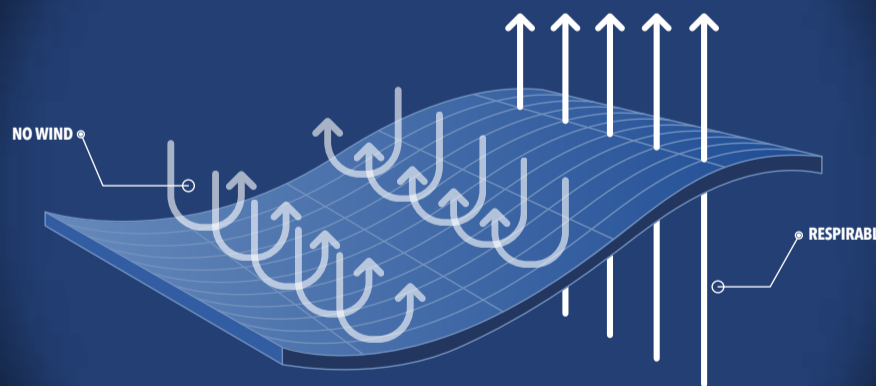

CORTAVIENTO VENT

MUJER- SEGUNDA CAPA

CARACTERÍSTICAS

Cortaviento liviano, con ajuste elasticado en capucha y ruedo para **mejor adaptabilidad** al cuerpo durante actividades en movimiento / **Diseño Packable**, un cierre con doble carro en bolsillo para guardar la prenda al interior de este / Ideal para **viajes y deporte** al aire libre.

DISEÑO PACKABLE, posee un bolsillo con doble carro para poder guardar la chaqueta, mayor comodidad al momento de trasportarla.

COLORES DISPONIBLES

LIME DEEP BLUE RED BLACK

COMPOSICIÓN

• 100% Poliéster

TECNOLOGÍAS

SOFT COMFORT QUICK DRY NO WIND PACKABLE

FUNCIÓN NO WIND
CORTAVIENTO VENT

TALLAS

CORTAVIENTO HW VENT MUJER LIME

TALLA	CÓDIGO
XS	4534910297157
S	4534910297158
M	4534910297159
L	4534910297160
XL	4534910297161
XXL	4522010298959