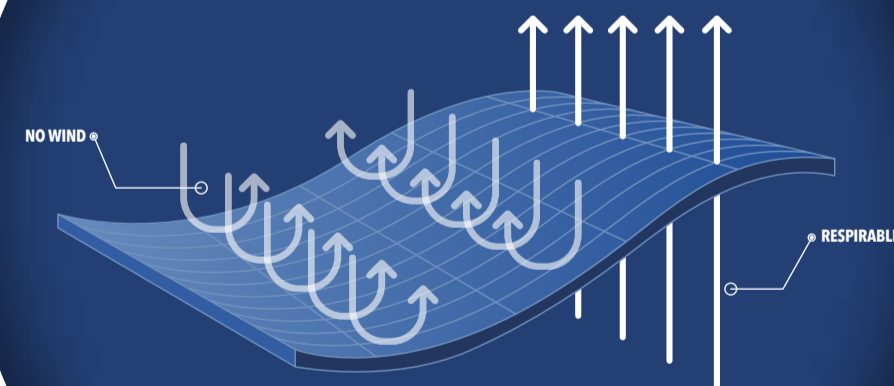

CORTAVIENTO VENT

HOMBRE - SEGUNDA CAPA

CARACTERÍSTICAS

Cortaviento liviano, con ajuste elasticado en capucha y ruedo para **mejor adaptabilidad** al cuerpo durante actividades en movimiento / **Diseño Packable**, un cierre con doble carro en bolsillo para guardar la prenda al interior de este / Ideal para **viajes y deporte** al aire libre.

DISEÑO PACKABLE, posee un bolsillo con doble carro para poder guardar la chaqueta, mayor comodidad al momento de trasportarla.

COLORES DISPONIBLES

COMPOSICIÓN

- 100% Poliéster

TECNOLOGÍAS

FUNCIÓN NO WIND
CORTAVIENTO VENT