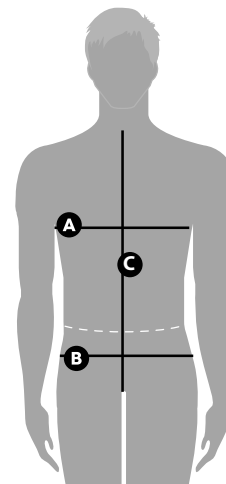

CHALECO GEÓLOGO GABARDINA QUEBEC

	M	L	XL	XXL
A. PECHO	114,5	115,5 - 118,5	119,5 - 122,5	123,5 - 126,5
B. CADERA	116,5	117,5 - 120,5	121,5 - 124,5	125,5 - 128,5
C. LARGO TOTAL	69	71	73	75

* Medidas en centímetros.