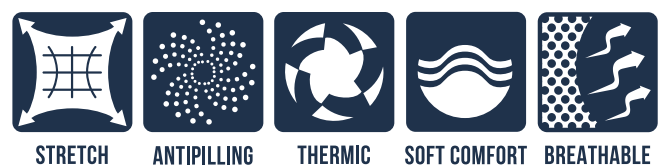

POLAR HW RALÚN

SEGUNDA CAPA - MUJER

CARACTERÍSTICAS

El **Polar Ralún** mantiene una buena capacidad térmica. Fabricado con **tejido stretch**, ideal para actividades al aire libre. Tiene un tratamiento de **antipilling** que evita la aglomeración de pelusas producto del roce. Cuenta con bolsillos laterales y coderas reforzadas con textil ripstop.

COLORES DISPONIBLES

NEGRO AZUL VERDE OLIVA

COMPOSICIÓN

© 100% Poliéster

TECNOLOGÍAS

STRETCH ANTIPIILLING THERMIC SOFT COMFORT BREATHABLE

TALLAS

POLAR HW RALUN AZUL MUJER