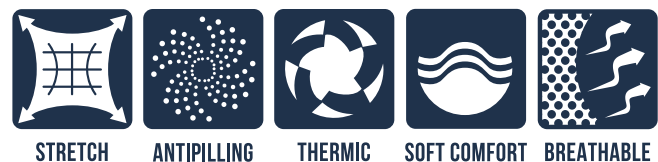

POLAR HW RALÚN

SEGUNDA CAPA - HOMBRE

CARACTERÍSTICAS

El **Polar Ralún** mantiene una buena capacidad térmica. Fabricado con **tejido stretch**, ideal para actividades al aire libre. Tiene un tratamiento de **antipilling** que evita la aglomeración de pelusas producto del roce. Cuenta con bolsillos laterales y coderas reforzadas con textil ripstop.

COLORES DISPONIBLES

NEGRO AZUL VERDE OLIVA

COMPOSICIÓN

© 100% Poliéster

TECNOLOGÍAS

TALLAS

POLAR HW RALUN AZUL HOMBRE

TALLA	CÓDIGO
S	453491282625
M	453491282626
L	453491282627
XL	453491282628
XXL	453491282629
XXXL	453491288892