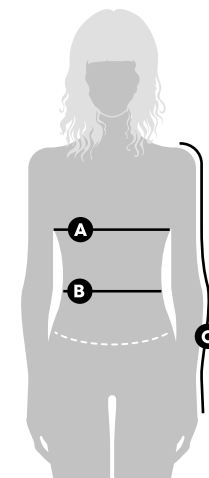

CAMISA ARIZONA MUJER

	XS	S	M	L	XL	XXL
A. PECHO	91,5	92,5 - 95,5	96,5 - 99,5	100,5 - 103,5	104,5 - 107,5	108,5 - 111,5
B. CINTURA	81,5	82,5 - 85,5	86,5 - 89,5	90,5 - 93,5	94,5 - 97,5	98,5 - 101,5
C. LARGO BRAZO	59	60	61	62	63	64

* Medidas en centímetros.