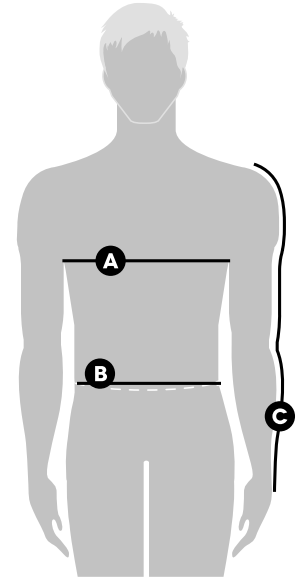

CAMISA ARIZONA HOMBRE

	S	M	L	XL	XXL	XXXL
A. PECHO	108	109 - 110	111 - 116	117 - 120	121 - 124	125 - 128
B. CINTURA	108	109 - 110	111 - 116	117 - 120	121 - 124	125 - 128
C. LARGO BRAZO	63	64	65	66	67	68

* Medidas en centímetros.