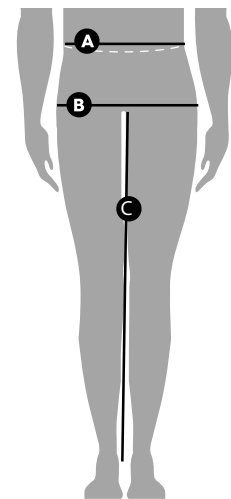

PANTALÓN NEW ATACAMA HOMBRE

	S	M	L	XL	XXL	XXXL
A. CINTURA	82 - 87	83 - 91	87 - 95	91 - 99	95 - 103	99 - 107
B. CADERA	100	101 - 104	105 - 108	109 - 112	113 - 116	117 - 120
C. LARGO ENTREPIERNA	78,5	80	81,5	83	84,5	86

* Medidas en centímetros.