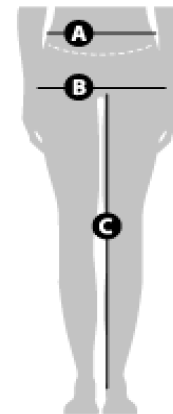

PANTALÓN NAHUEL MUJER

	XS	S	M	L	XL	XXL
A. CINTURA	69	70-73	74-77	78-81	82-85	86-89
B. CADERA	85	86-89	90-93	94-97	98-101	102-105
C. LARGO ENTREPIERNA	76	78	80	82	84	86

* Medidas en centímetros.