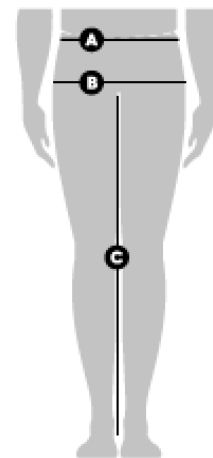

## PANTALÓN NAHUEL HOMBRE

	S	M	L	XL	XXL	XXXL
<b>A. CINTURA</b>	75	76-79	80-83	84-87	88-91	92-95
<b>B. CADERA</b>	99	100-103	104-107	108-111	112-115	116-119
<b>C. LARGO ENTREPIERNA</b>	79	81	83	85	87	89

\* Medidas en centímetros.