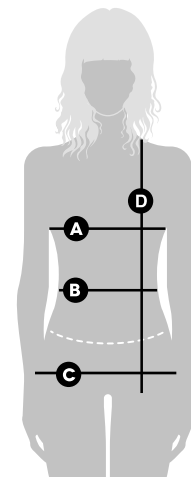

CHALECO XPERT MUJER ALASKA

	XS	S	M	L	XL	XXL
A. PECHO	104	104-108	108-112	112-116	116-120	120-124
B. CINTURA	98	98-102	102-106	106-110	110-114	114-118
C. CADERA	107	107-111	111-115	115-119	119-123	123-127
D. LARGO TOTAL	62	64	66	68	70	72

* Medidas en centímetros.