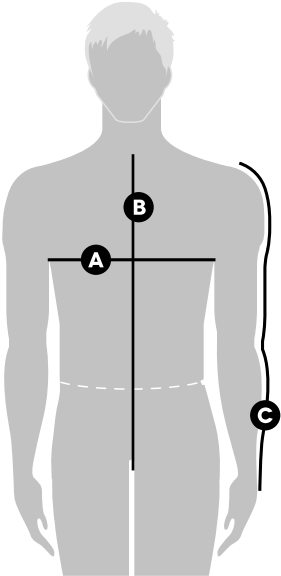

POLERA MANGA LARGA ALASKA LOGISTIC

	S	M	L	XL	XXL	XXXL
A. PECHO	107	108-111	112-115	116-119	120-123	124-127
B. LARGO TOTAL	64	65	66	67	68	69
C. LARGO BRAZO	61	62	63	64	65	66

* Medidas en centímetros.