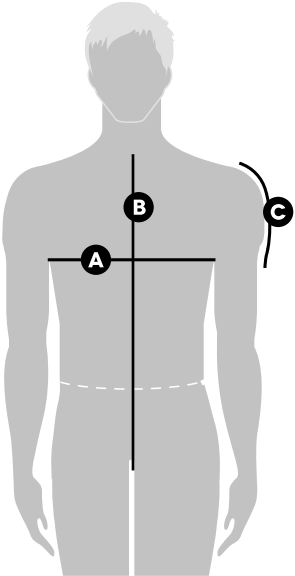

POLERA MANGA CORTA ALASKA LOGISTIC

	S	M	L	XL	XXL	XXXL
A. PECHO	107	108-111	112-115	116-119	120-123	124-127
B. LARGO TOTAL	64	65	66	67	68	69
C. LARGO BRAZO	22	23	24	25	26	27

* Medidas en centímetros.