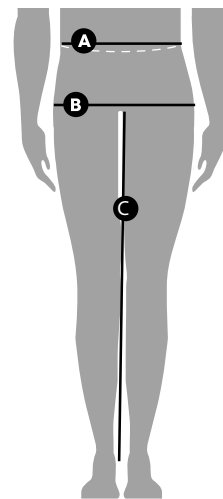

PANTALÓN CANVAS CON CINTA

	S	M	L	XL	XXL	XXXL
A. CINTURA	30-44	32-46	34-48	36-50	38-52	40-54
B. CADERA	109	110-113	114-117	118-121	122-125	126-129
C. LARGO ENTREPIERNA	73	74	75	76	77	77

* Medidas en centímetros.